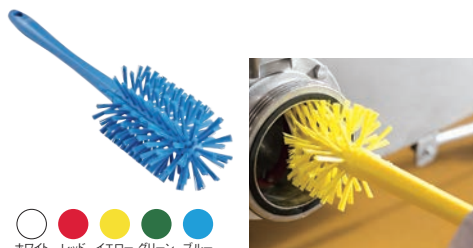

②作業台・まな板等の清掃

ボードブラシ

●まな板の洗浄に使いやすい、手にフィットするブラシです。

▶関連商品:P2395

パウダーブラシ 4582

●毛が細く柔らかい粉末の清掃に適したブラシです。

▶関連商品:P2386

商品動画はこちら

ハンスクイジー 7125

●コンパクトサイズなので作業台やまな板の上の水切りに最適です。

▶関連商品:P2474

商品動画はこちら

③機械の清掃

パーキョートプラス
歯ブラシ型ブラシ

●硬めの毛腰なので、こびりついた汚れの洗浄に最適です。
●ブラシの幅が12mmなので、食品機械の細かい部分や溝の清掃に最適です。

▶関連商品:P2396

ミートミンサーブラシ ハードタイプ 5381

●ブラシとハンドルが一体成形で衛生的です。
ミンチ機械の筒の洗浄が安全に行えます。

▶関連商品:P2385

ミートブラシ 4184

●セーフティガード付
●スライサーなどの鋭利な刃物が付いた機械の洗浄が安全に行えます。

▶関連商品:P2385